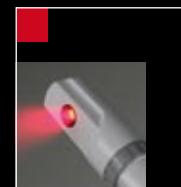

ELCOMPEX s.r.o.
Modletice 123
251 01 Praha východ
tel./fax + 420 323 637 155
e-mail: info@elcompex.cz

■ www.elcompex.cz ■

vapoZon Chromo mist

Chromoterapie

Chromoterapie využívá světlo různých barev pro zlepšení vitality pleti. Každá barva emituje vlny o různé vlnové délce, frekvenci a amplitudě. Světlo má pozitivní efekt na emoce a zlepšuje revitalizaci.

■ Červené světlo

- Stimuluje regeneraci a posiluje kožní buňky
- Napomáhá produkci/uvolňování kolagenu
- Zlepšuje elasticitu a vitalitu
- Stimuluje krevní oběh a buněčný metabolismus

Ultrazvuková mlha

Vysoko-frekvenční ultrazvuk rozbíjí strukturu vody. Mikro-mlha negativně nabitých iontů osvěžuje a hydratuje pleť a přitom podporuje absorpci aktivních látek.

vapoZon

Chromo mist

Technické údaje

- Ozonoterapie
- Zahřívací doba: 90 s
- Doba napařování: do 60 min
- Regulace síly proudění páry
- Elektronický časovač s displejem
- Řízení teploty (teplá/studená pára)
- Chromoterapie - červené a modré světlo