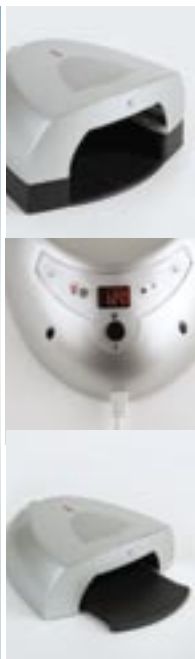

Tato nová generace lup s osvětlením od Daylight™ přináší kvalitu a desing té nejvyšší úrovně.

Profesionální lampy
pro manikúru & kosmetiku

PŘENOSNÁ lupa s osvětlením, bílá
D22010-01

Tato unikátní lehká, přenosná lupa s osvětlením byla speciálně navržena pro domácí ošetření. Plně nastavitelná a konstruovaná pro upevnění na všech typech lehátek, výkonné studené světlo s 11W Daylight™ žárovkou (odpovídá 60W) a 13 cm akrylová čočka umožňuje jasný pohled po celé hodiny, kdekoliv pracujete. Osvětlená lupa Daylight™ je dodávána s ochrannou taškou, takže ji bezpečně převezete kamkoliv, kde budete pracovat.

LAMPY PRO MANIKŮRU

Daylight™ představuje perfektní doplněk vašeho vybavení salónu.

SLIMLINE Manikúrní lampa, chrome
D32107

Byla navržena tak, aby vypadala krásně v kterémkoliv salónu, štíhlé, elegantní, chromované provedení lampy ergonomicky umístěné nad ruce klienta, nepřekáží pohledu a nedělá bariéru mezi vámi a zákaznící. Plně nastavitelná lampa, produkující Daylight™ studené světlo beze stínů svítí právě tam, kam potřebujete. Vhodná pro většinu manikúrních pracovišť.

- Unikátní lampa pro manikúru
- Stylový, štíhlý design, leštěný chrom
- Komfortní studené pracovní světlo
- Perfektní osvětlení velké pracovní plochy
- Plně nastavitelné rameno s dosahem 91 cm
- Nastavitelná výška 15 až 55 cm
- 11W jasně svítící žárovka (odpovídá 60 W) s dlouhou životností.
- Dodávána se stolním upevňovacím klipem

Perfektní praktický partner pro všechny manikérky, bez ohledu na to kde právě pracujete. Tato chytré navržená lampa přináší tu nejlepší kvalitu Daylight™ světla, kdekoliv pracujete.

DELUXE UV lampa na vytvrzování gelu,
(stříbrná) D33147, (bílá) D33140, (růžová) D33143