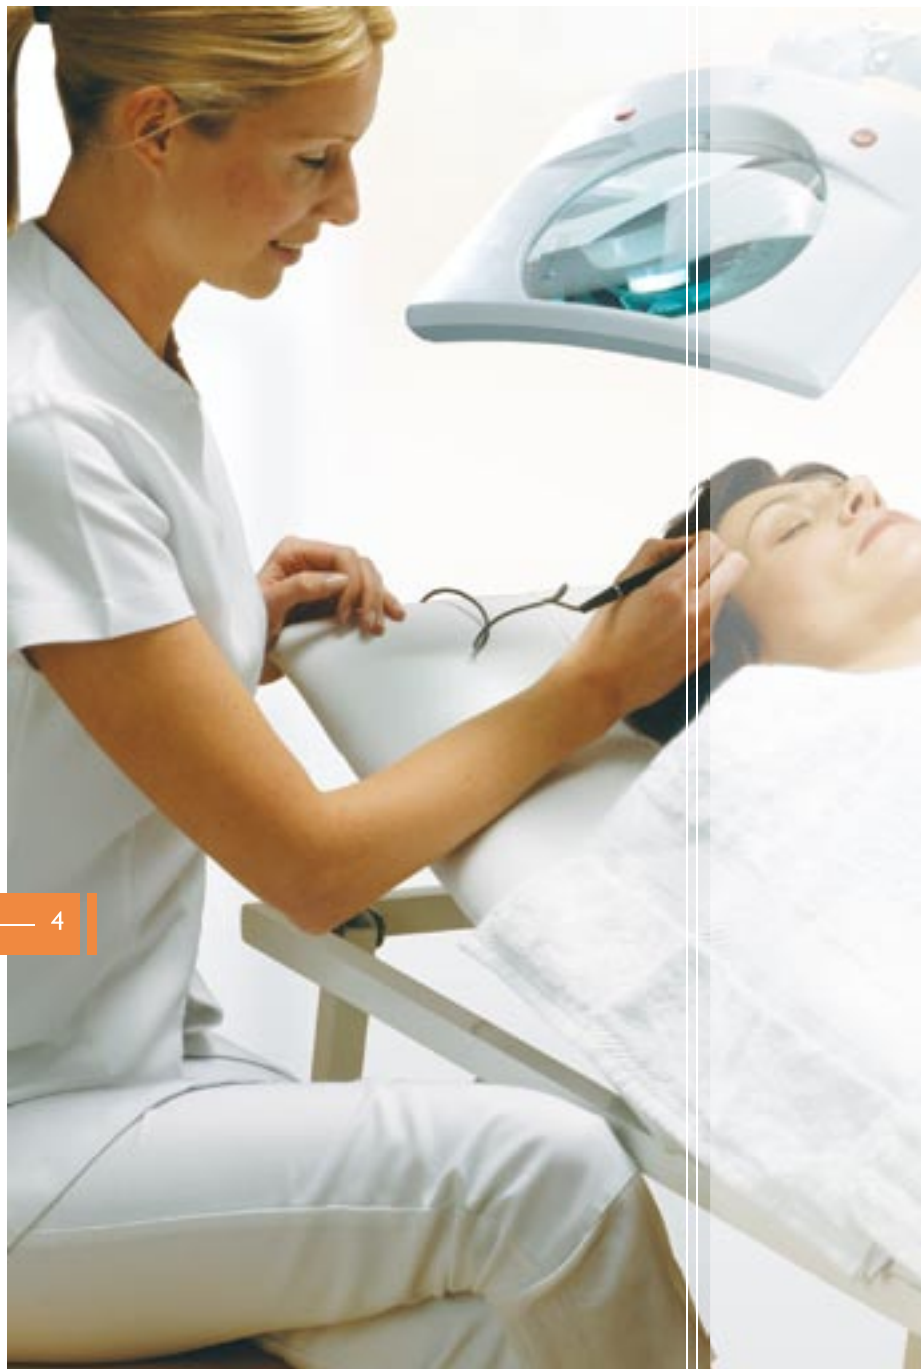

LUPY S OSVĚTLENÍM

Tato nová generace lup s osvětlením od Daylight™ přináší kvalitu a desing té nejvyšší úrovně.

DELUXE Lupa s osvětlením
D23040-01

DELUXE se dokonale uplatní při kosmetických ošetřeních, zcela nový desing ramene a kloubního uchycení lupy garantuje její optimální flexibilitu. Tato lupa má největší průměr čočky 19 cm, díky tomu uvidíte celou pracovní plochu lépe. Lupa obsahuje dvě 13W Daylight™ úsporné žárovky se samostatnými vypínači. Tato úžasná lampa rovněž obsahuje flicker-free (protiblikací) elektronický stabilizátor pro tu nejlepší kvalitu světla.

- Výkonné 2x13W Daylight™ úsporné žárovky (odovídají 140 W)
- čočka o velikosti 19 cm x 16 cm umožňuje vidět více, čím se také zvyšuje efektivita práce
- Dva nezávislé vypínače pro rovnoměrné osvětlení a redukci stínů
- Flicker-free elektronický stabilizátor proti blikání umožňuje delší a komfortnější práci
- Nový Click-on™ systém pro dovoluje změnit zvětšení lupy jen během pár sekund bez jakéhokoliv nástroje.