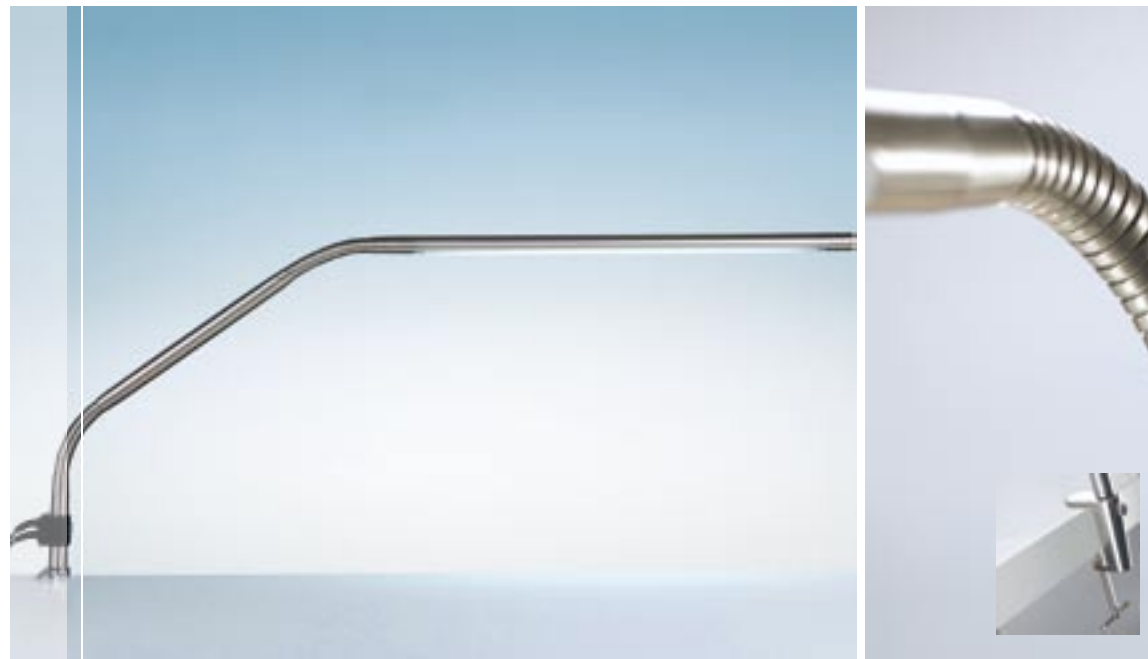

- Výkonné 2x13W Daylight™ úsporné žárovky (odovídají 140 W)
- čočka o velikosti 19 cm x 16 cm umožňuje vidět více, čím se také zvyšuje efektivita práce
- Dva nezávislé vypínače pro rovnoměrné osvětlení a redukci stínů
- Flicker-free elektronický stabilizátor proti blikání umožňuje delší a komfortnější práci
- Nový Click-on™ systém pro dovoluje změnit zvětšení lupy jen během pár sekund bez jakéhokoliv nástroje.

Tato nová generace lup s osvětlením od Daylight™ přináší kvalitu a desing té nejvyšší úrovně.

Profesionální lampy
pro manikúru & kosmetiku

PŘENOSNÁ lupa s osvětlením, bílá
D22010-01

Tato unikátní lehká, přenosná lupa s osvětlením byla speciálně navržena pro domácí ošetření. Plně nastavitelná a konstruovaná pro upevnění na všech typech lehátek, výkonné studené světlo s 11W Daylight™ žárovkou (odpovídá 60W) a 13 cm akrylová čočka umožňuje jasný pohled po celé hodiny, kdekoliv pracujete. Osvětlená lupa Daylight™ je dodávána s ochrannou taškou, takže ji bezpečně převezete kamkoliv, kde budete pracovat.

LAMPY PRO MANIKŮRU

Daylight™ představuje perfektní doplněk vašeho vybavení salónu.

SLIMLINE Manikúrní lampa, chrome
D32107

Byla navržena tak, aby vypadala krásně v kterémkoliv salónu, štíhlé, elegantní, chromované provedení lampy ergonomicky umístěné nad ruce klienta, nepřekáží pohledu a nedělá bariéru mezi vámi a zákaznící. Plně nastavitelná lampa, produkující Daylight™ studené světlo beze stínů svítí právě tam, kam potřebujete. Vhodná pro většinu manikúrních pracovišť.

- Unikátní lampa pro manikúru
- Stylový, štíhlý design, leštěný chrom
- Komfortní studené pracovní světlo
- Perfektní osvětlení velké pracovní plochy
- Plně nastavitelné rameno s dosahem 91 cm
- Nastavitelná výška 15 až 55 cm
- 11W jasně svítící žárovka (odpovídá 60 W) s dlouhou životností.
- Dodávána se stolním upevňovacím klipem